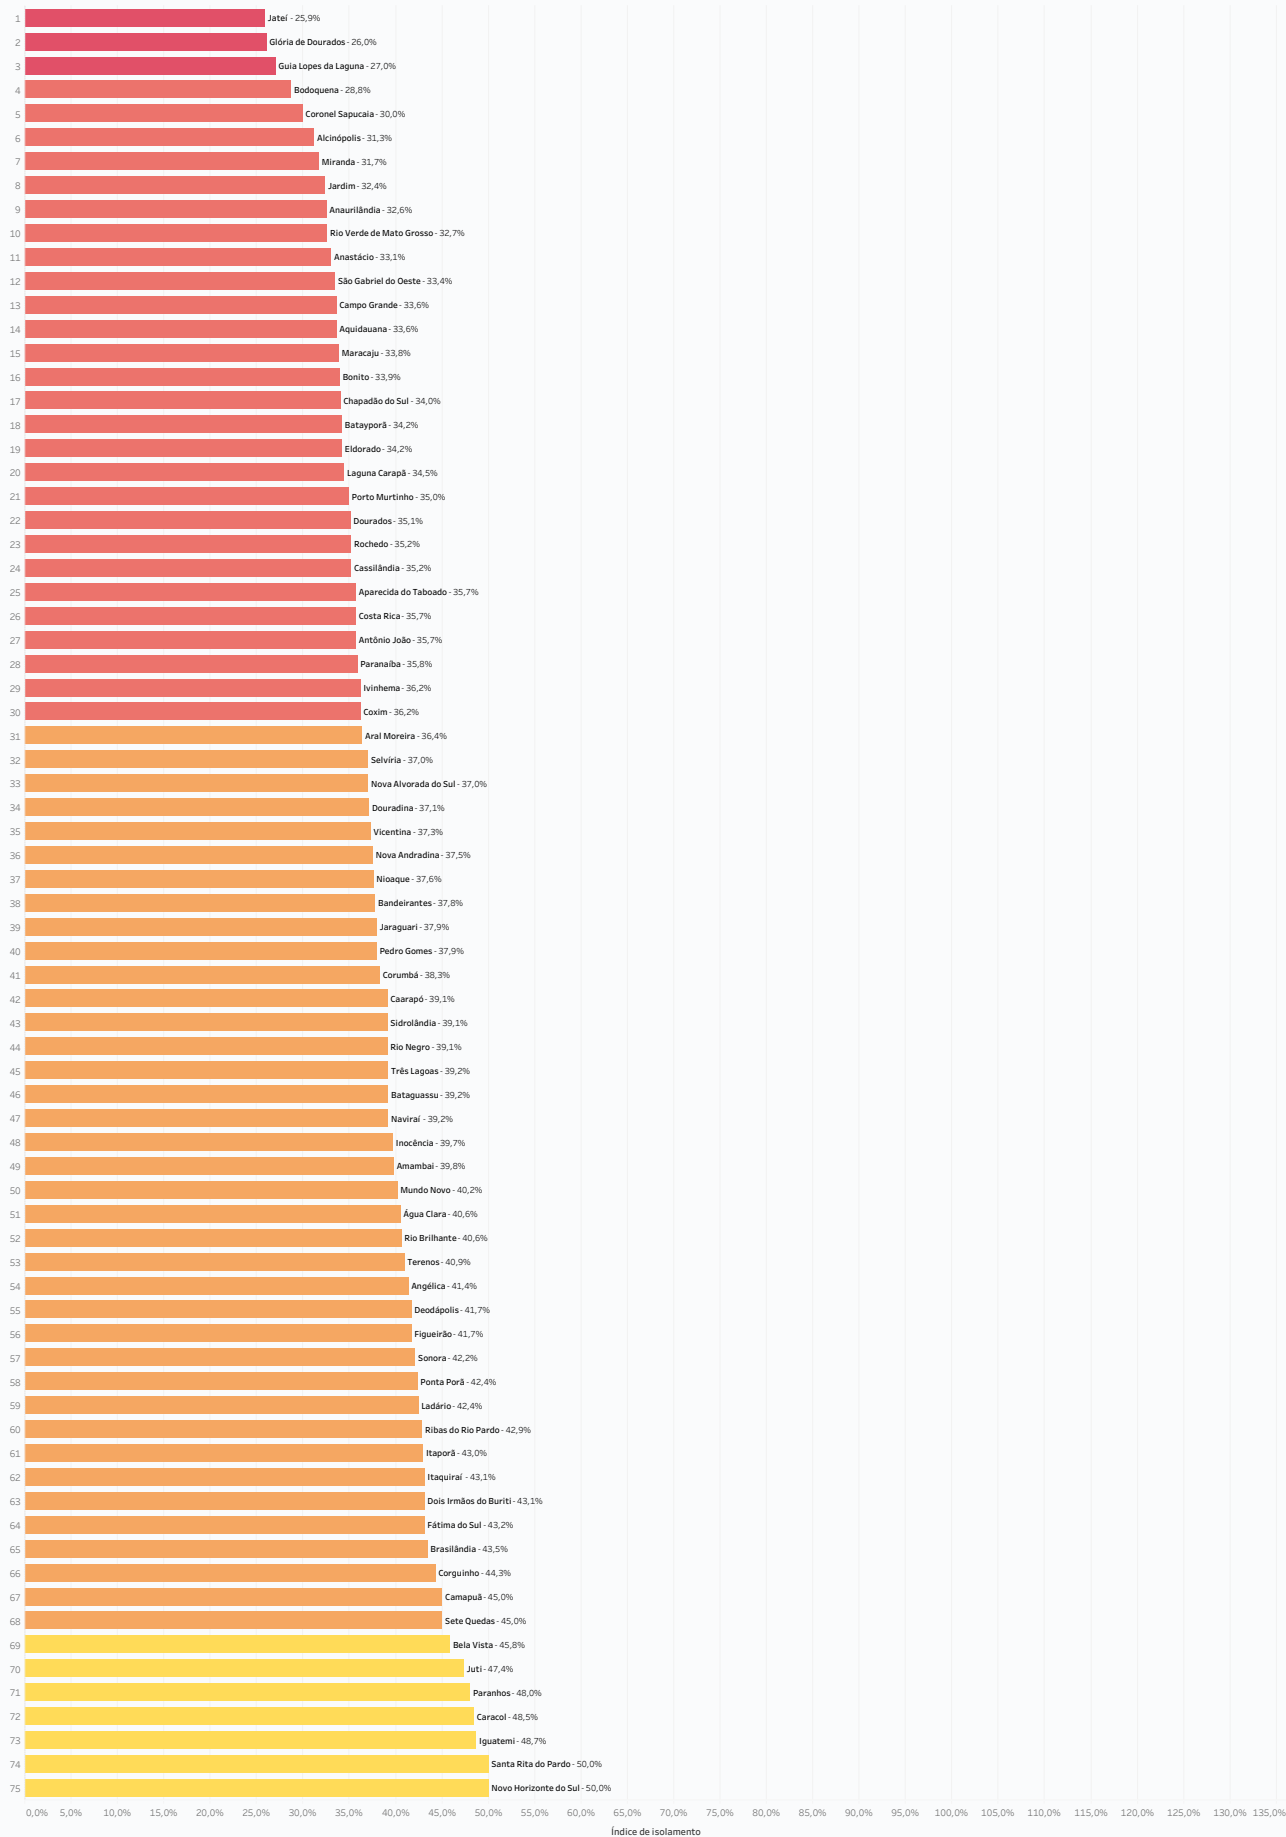

Ranking

Dados de 10/9/2020

Média de Isolated_city
0,0% 100,0%

Índice de isolamento