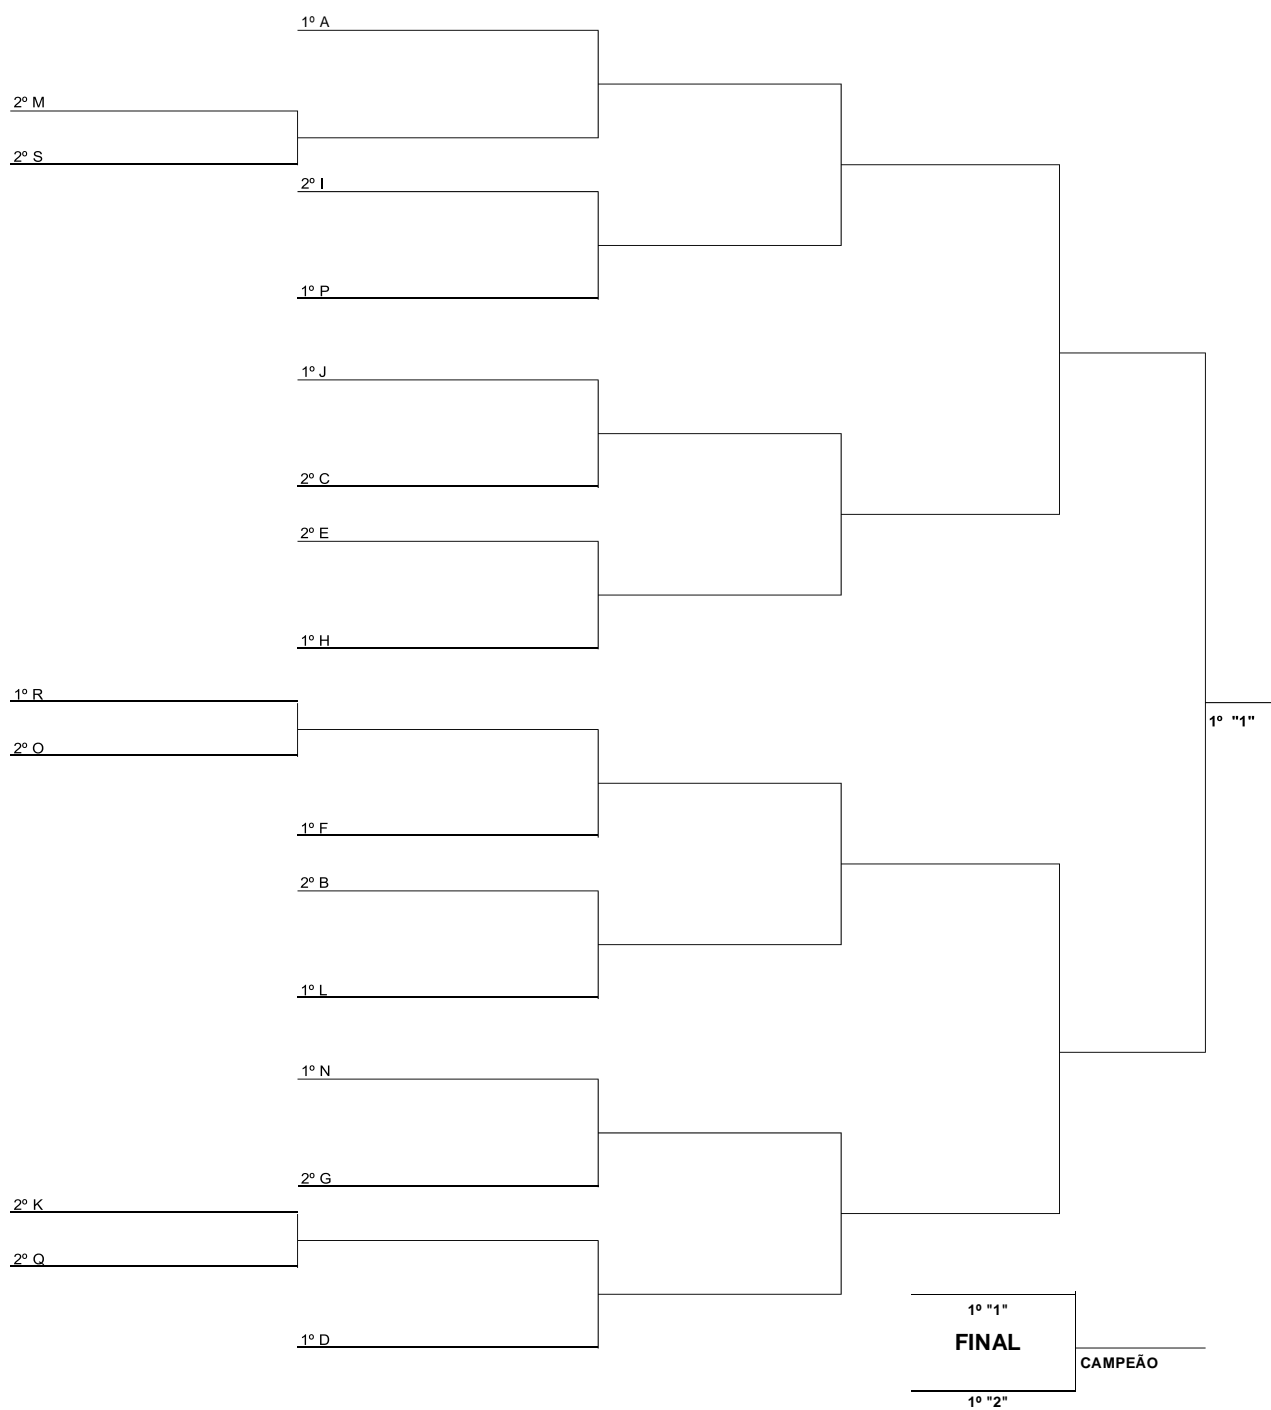

JOGOS ESCOLARES DA JUVENTUDE - 14 E 15 ANOS - FINAL INDIVIDUAL - MASCULINO "1"